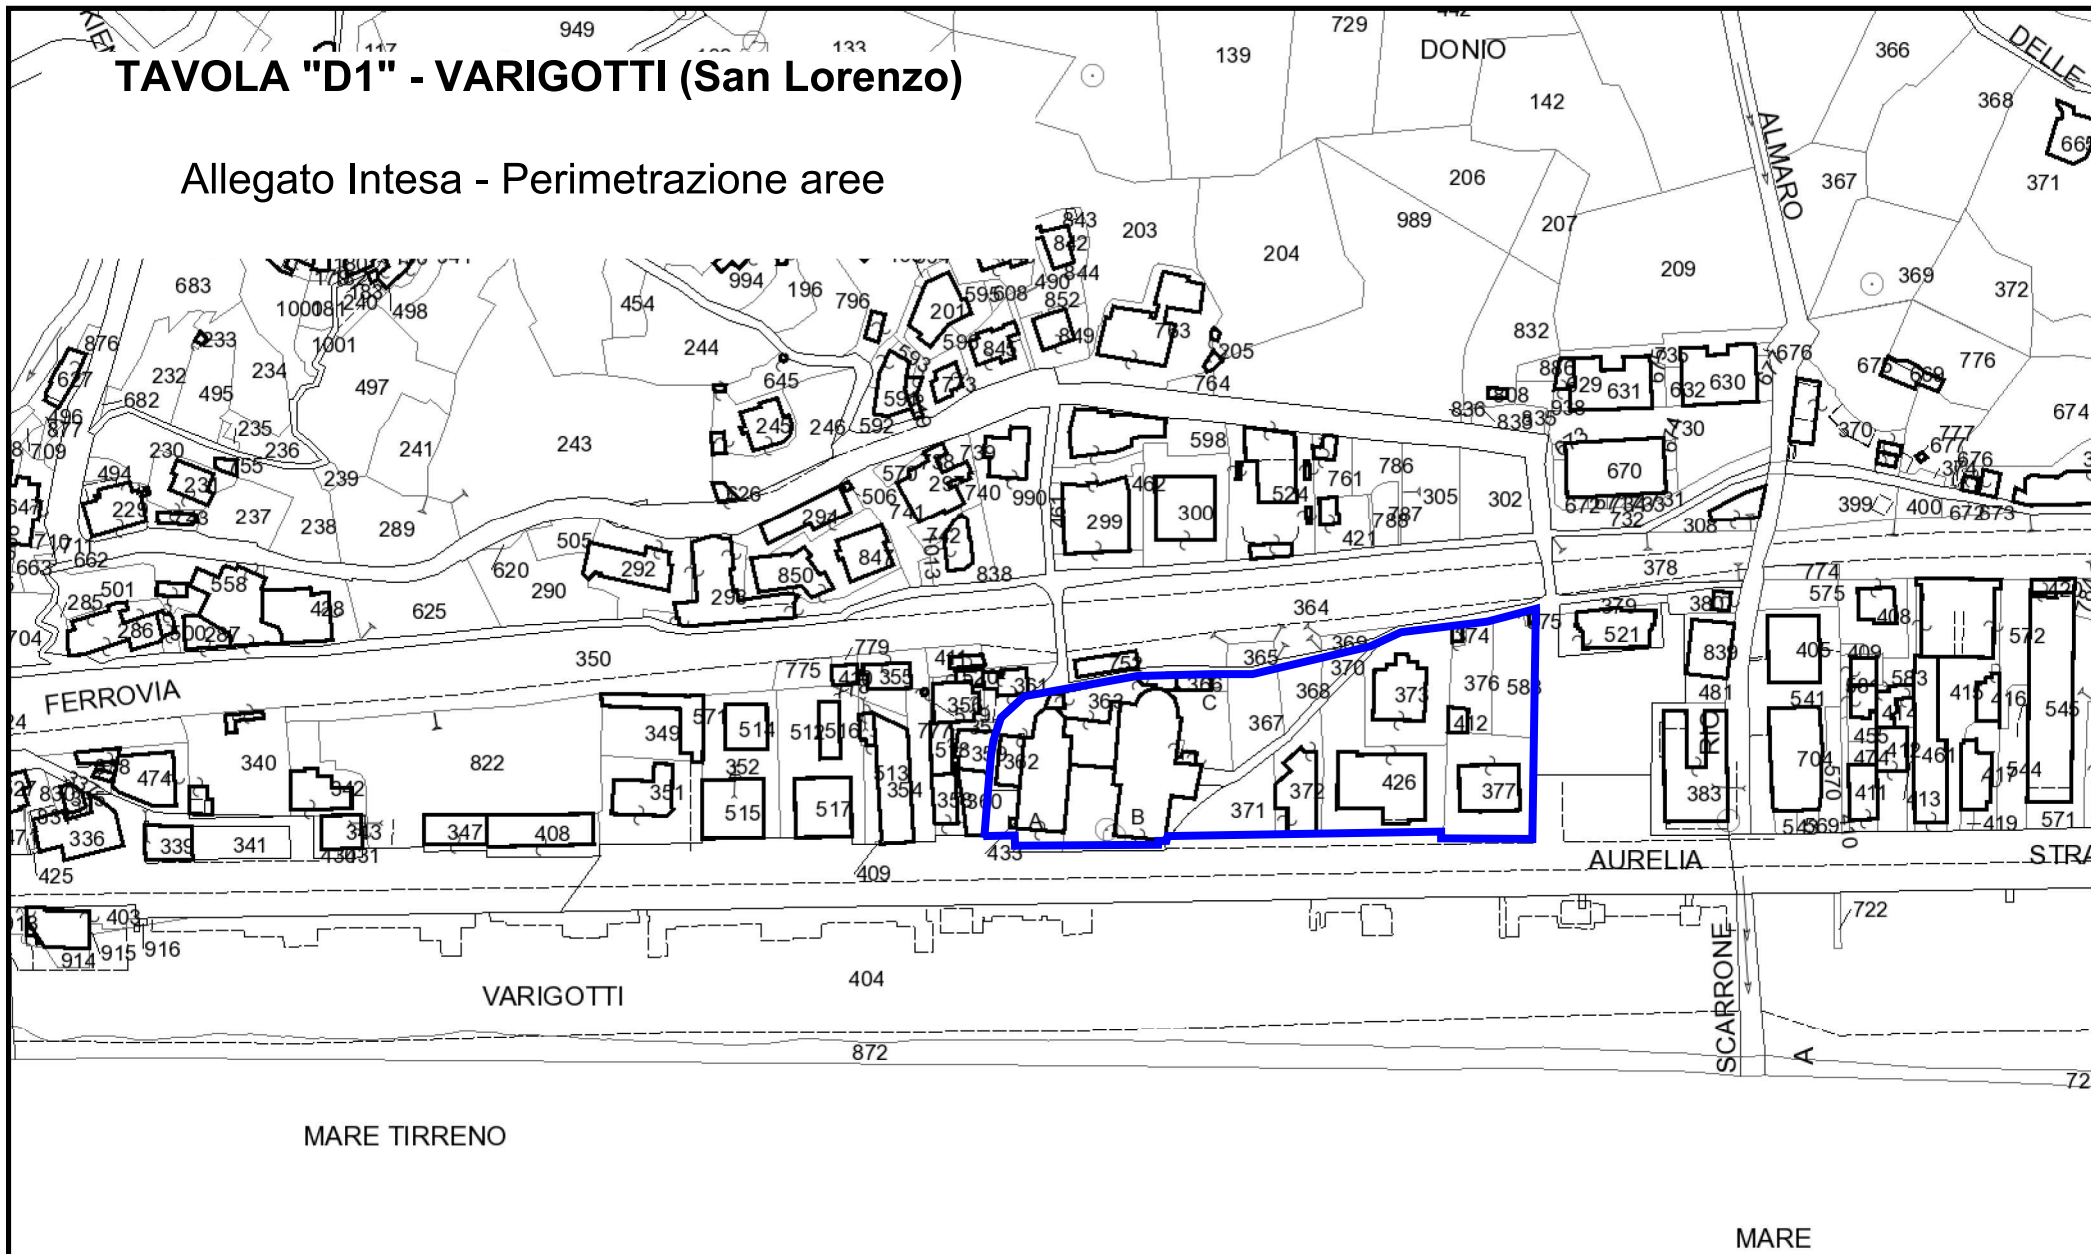

Comune di FINALE LIGURE

TAVOLA "D1" - VARIGOTTI (San Lorenzo)

Allegato Intesa - Perimetrazione aree

scala 1:2000